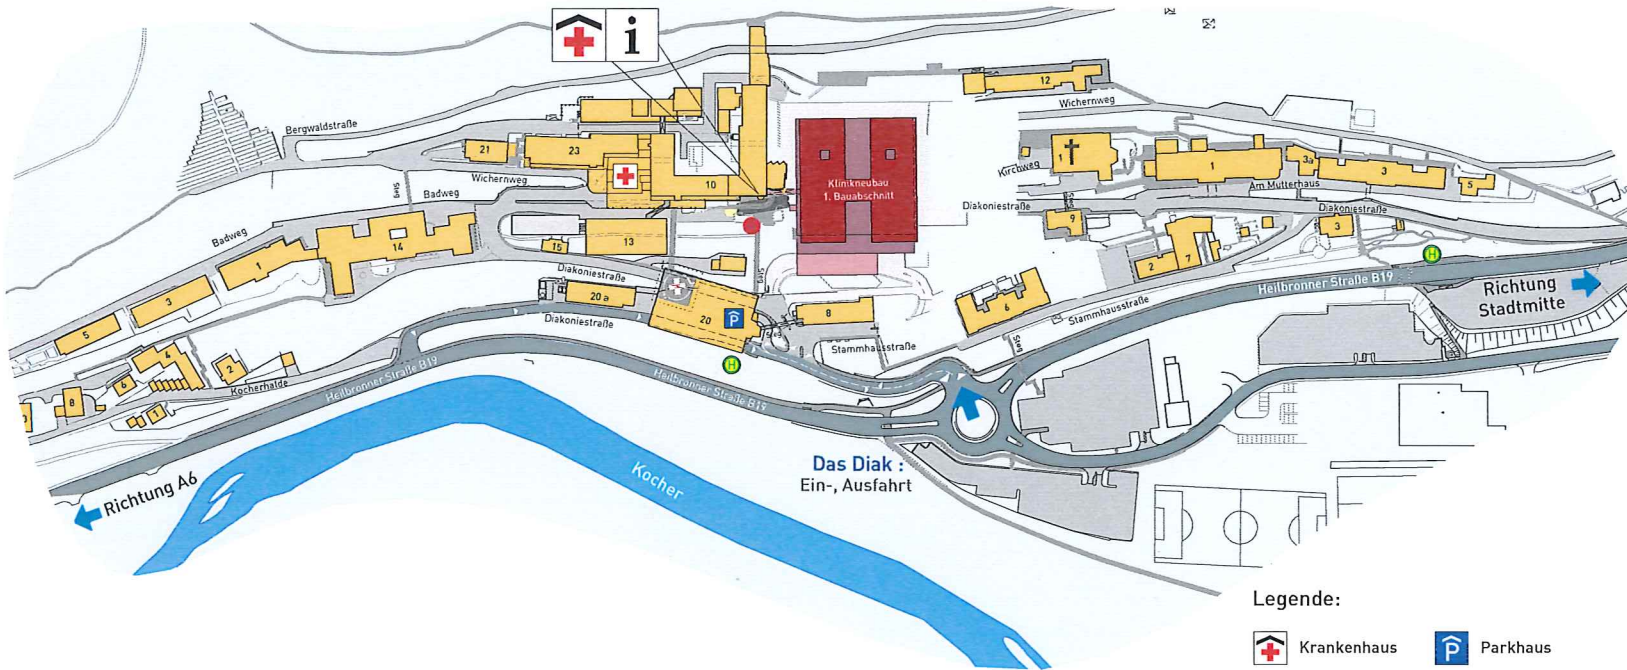

Weckrieden

Flugplatz

Tüngental

Schwäbisch Hall

Hessental

Crailsheim

Vellberg
Ellwangen

Hessental
Haus Sonnengarten

Murrhardt
Stuttgart

14

Michelfeld

Bibersfeld

19

Westheim/
Rosengarten

Michelbach
an der Bilz

4 km

Galldorf

Das Diak:

Evangelisches Diakoniewerk
Schwäbisch Hall e.V.

- Am Mutterhaus**
- 1 Mutterhaus
 - 3a Breuningsaal
 - 3 Feierabendhaus

- Badweg**
- 1 Friedenshort
 - 3 Luise-Gehring-Haus
 - 5 Kinderland

Legende:

-  Krankenhaus
-  Information
-  Wege
-  Straßen
-  Parkhaus
-  Notaufnahme
-  Bushaltestelle
-  Standort